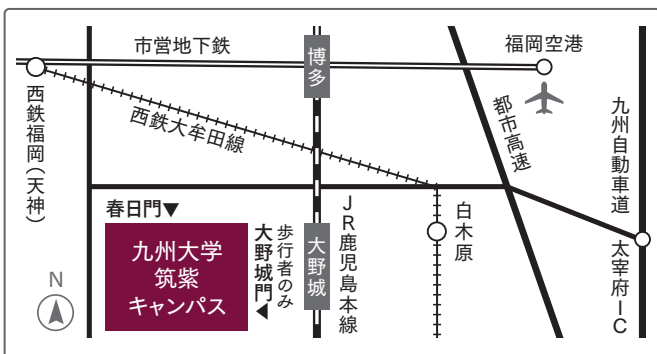

詳細は特設ページへ！

ミニサイエンスカフェ

海水カクテルをつくってみよう

未来を拓く
プラズマ乱流研究の現場へ

液晶の世界

身近な気象現象を観察しよう

最先端大型分析装置の紹介

巨大プラズマ実験装置クエスト

電子顕微鏡の世界
~1円玉の秘密はなんnano?~

プラズマ×パイオ最前線

金属で遊ぼう!

クリーンルーム見学

AIと対決
~ゲームで学ぶ機械学習~

「理系って面白い!」

総合理工学府6つのメジャーを中心に、先導研や応力研なども含めた50もの研究室の多様な研究内容を見て体験することができます。また、筑紫キャンパスでしか目にすることができない貴重な機材・機器も見学することができますので、この機会にぜひ、「理系の本気」を体感してください。

見て、触って、体感する。

会場 九州大学筑紫キャンパス 〒816-8580 福岡県春日市春日公園6-1

※駐車場には限りがございます。可能な限り公共交通機関までのご来場をお勧め致します。

アクセス

JR鹿児島本線
大野城駅から徒歩5分

お問い合わせ

九州大学 筑紫地区事務部
総務課 総務係
✉ srssyomu@jimukyushu-u.ac.jp

ホームページ